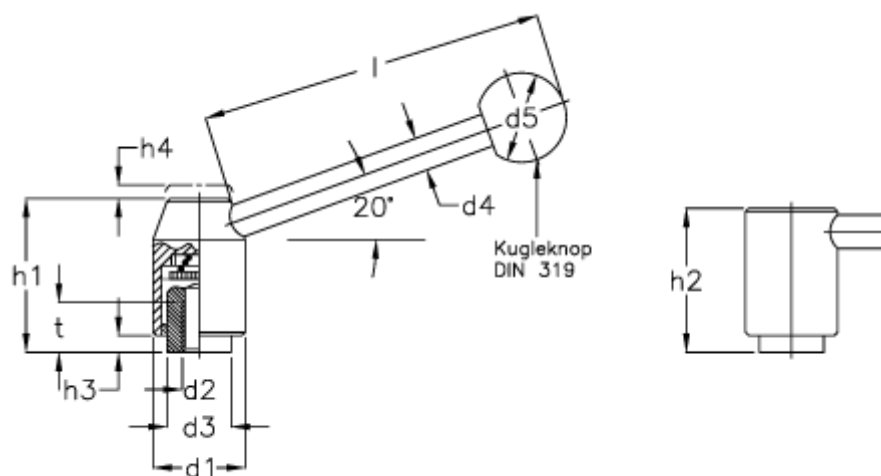

Varenummer: 20227450  
Beskrivelse: E+G Indstilleligt håndtag  
GN312-33-M16-D

## Mål

d1 = 33	h1 = 60.0
d2 = 1/2 x 13	h2 = 56.0
d2 = 5/8 x 11	h3 = 10.5
d2 = M 16	h4 = 4.5
d2 = M 12	l min = 124
d3 = 23.0	t = 23
d4 = 12	
d5 = 32	